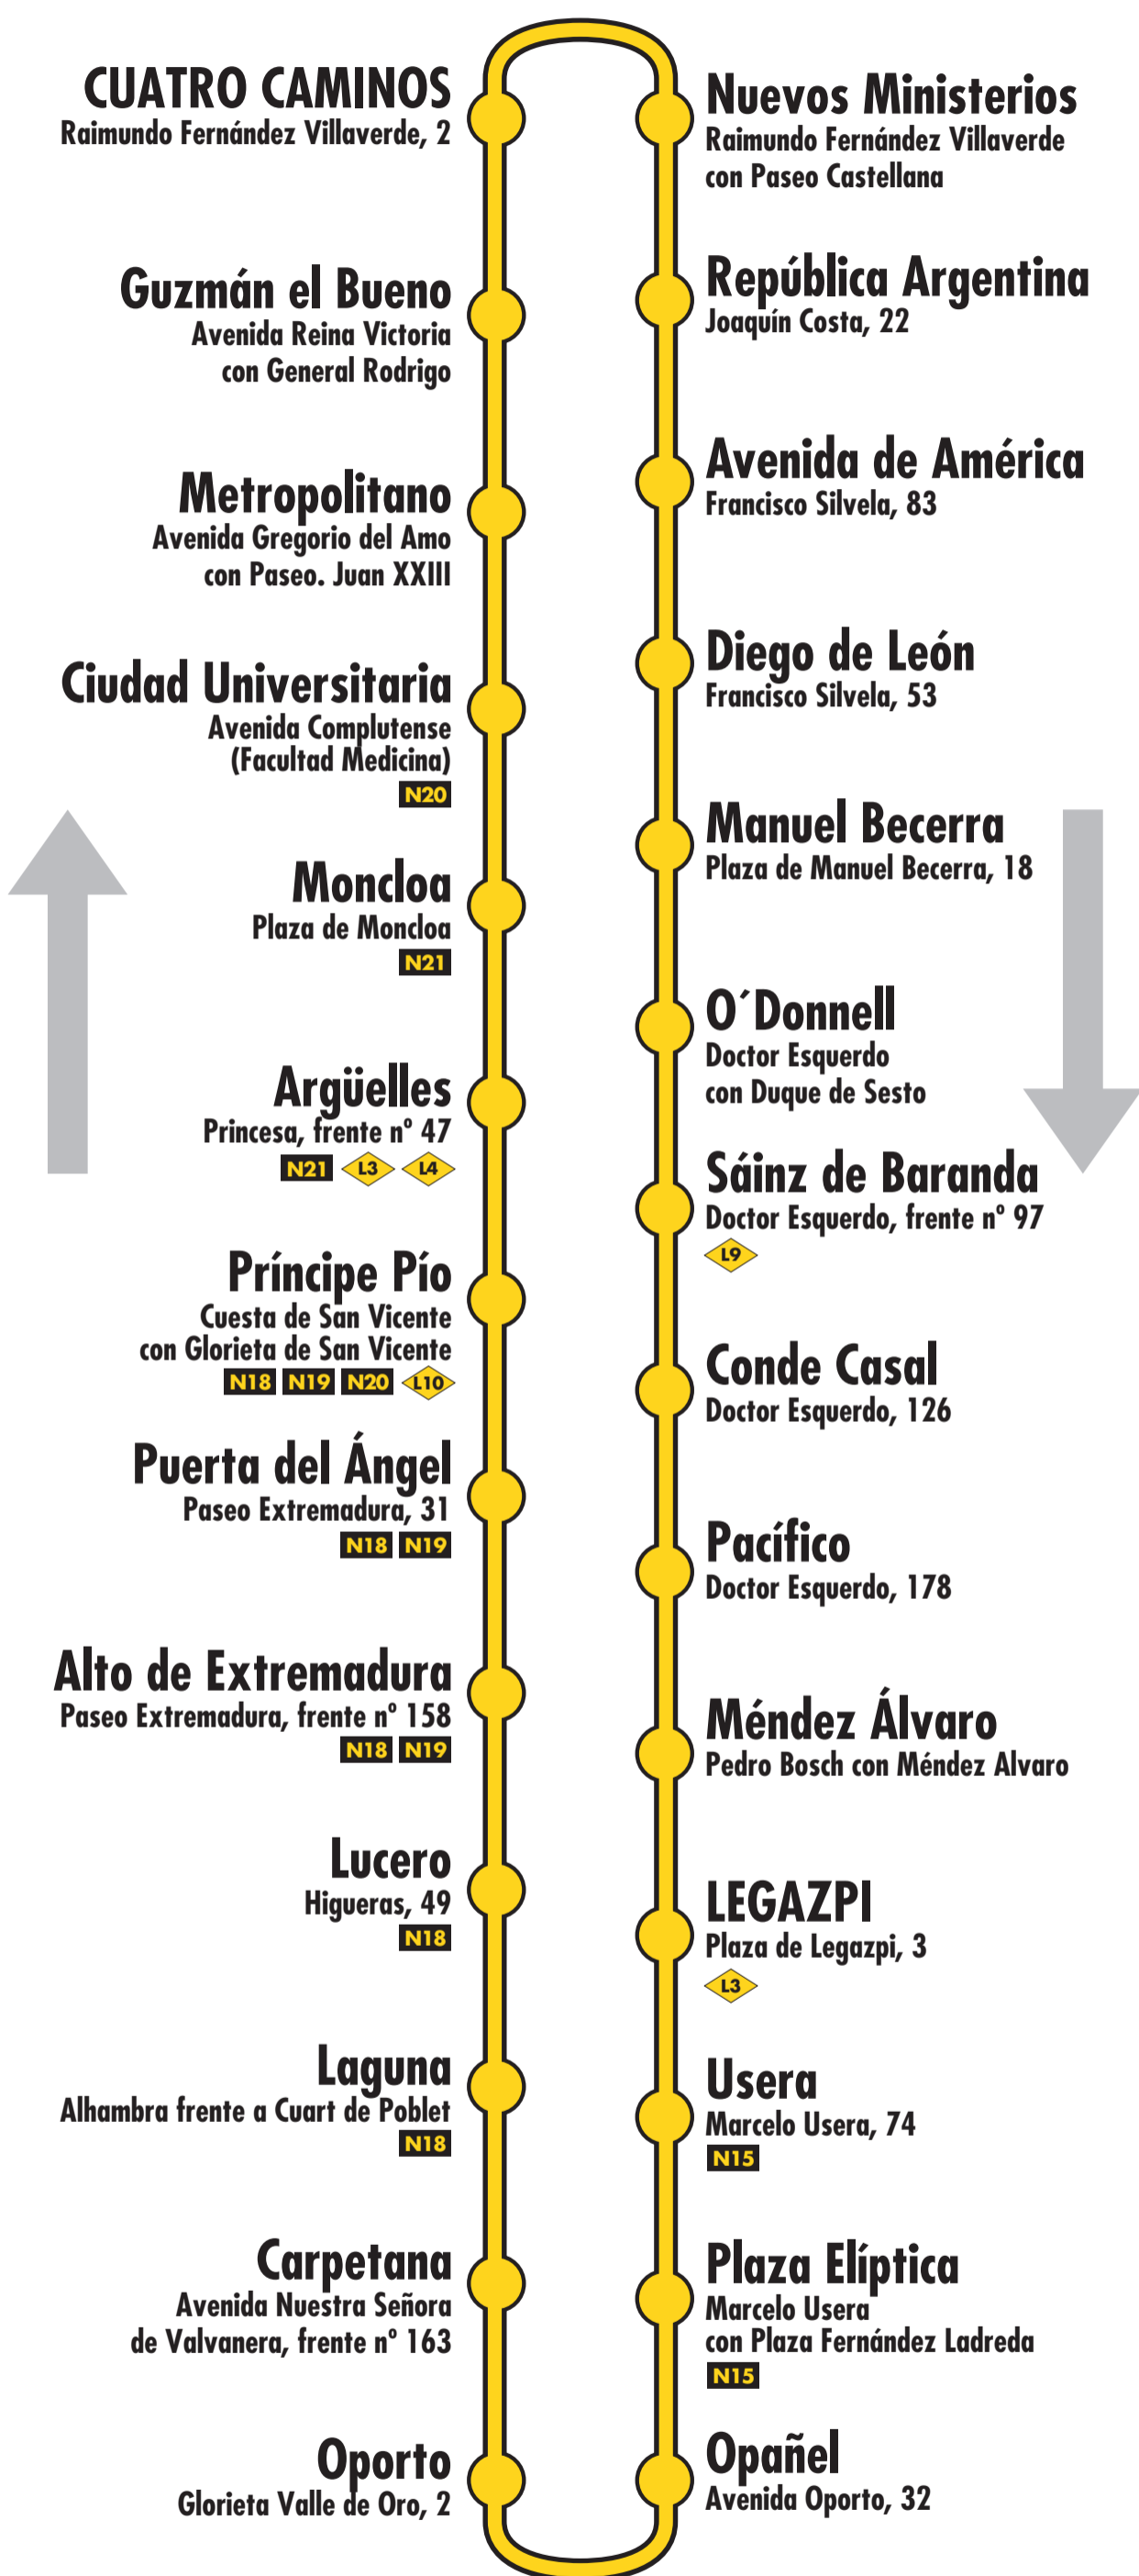

# Circular 2

Octubre 2006

Cabecera de la Red Radial Nocturna de EMT

Conexiones con Bus Nocturno

Usted está aquí

**Días en que opera la línea****Horarios de servicios desde cabeceras**  
primer servicio | último servicio**Frecuencia**Viernes, sábados y vísperas de festivo  
(está línea no opera los días laborables)

1:15

5:45

cada 15 min